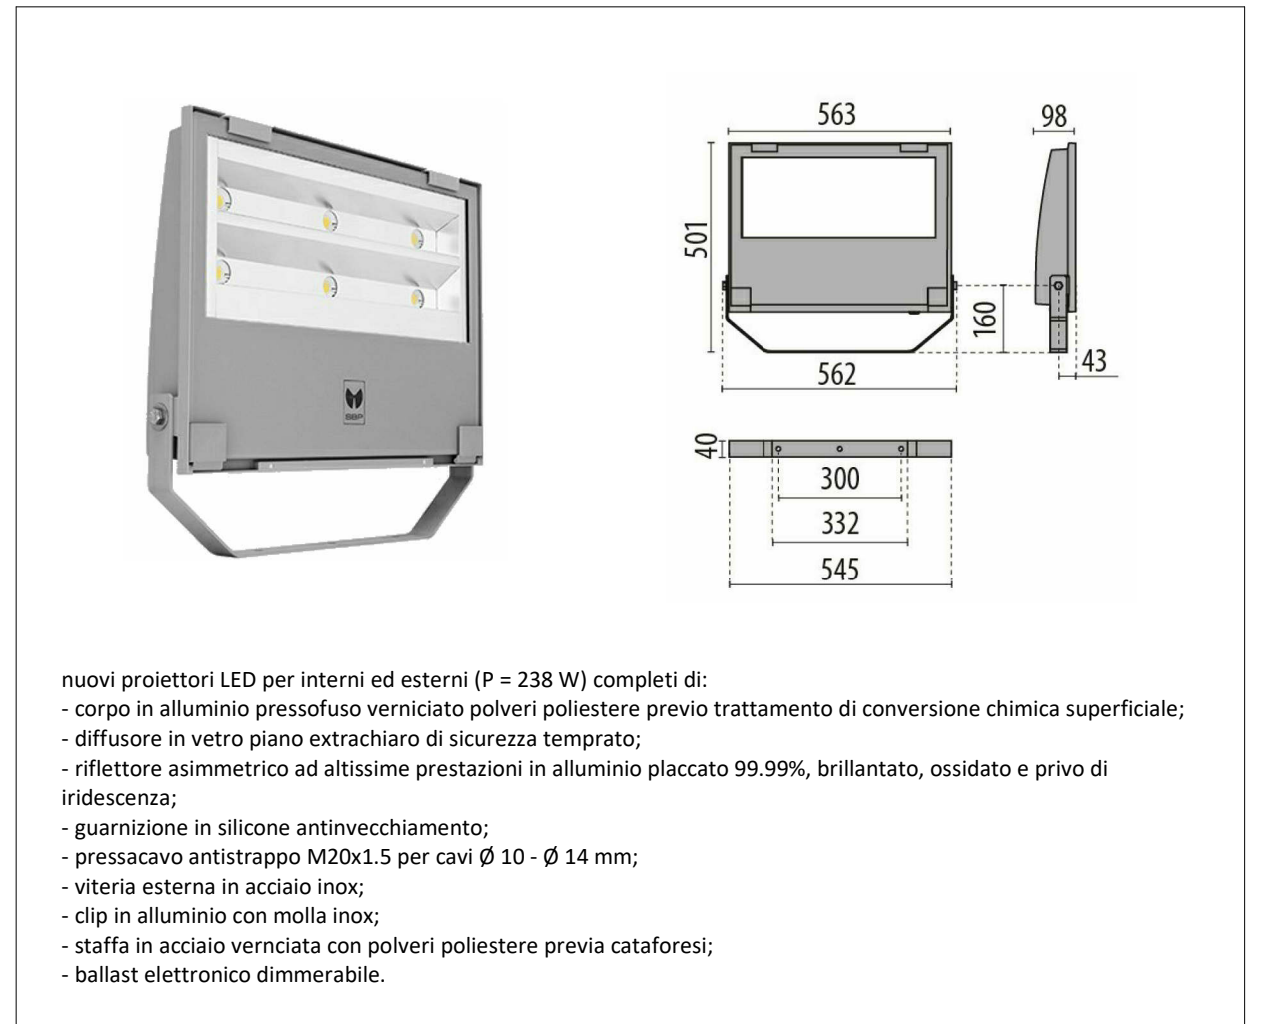

RIFACIMENTO IMPIANTO CAMPO INTERNO CON ILLUMINAZIONE A LED

Pianta piano terra - scala 1:200

RIFACIMENTO IMPIANTO CAMPO INTERNO CON ILLUMINAZIONE A LED

Sezione A-A - scala 1:200

PROIETTORE LED GUELL 3 A/W O SIMILARE

DATI TECNICI

illuminazione (AS-BUILT) attuale	Em	300 lux	potenza attuale	400 W x 16 = 6400 W
illuminazione di progetto	Em	395 lux (+ 32%)	potenza di progetto	238 W x 16 = 3808 W (- 40%)