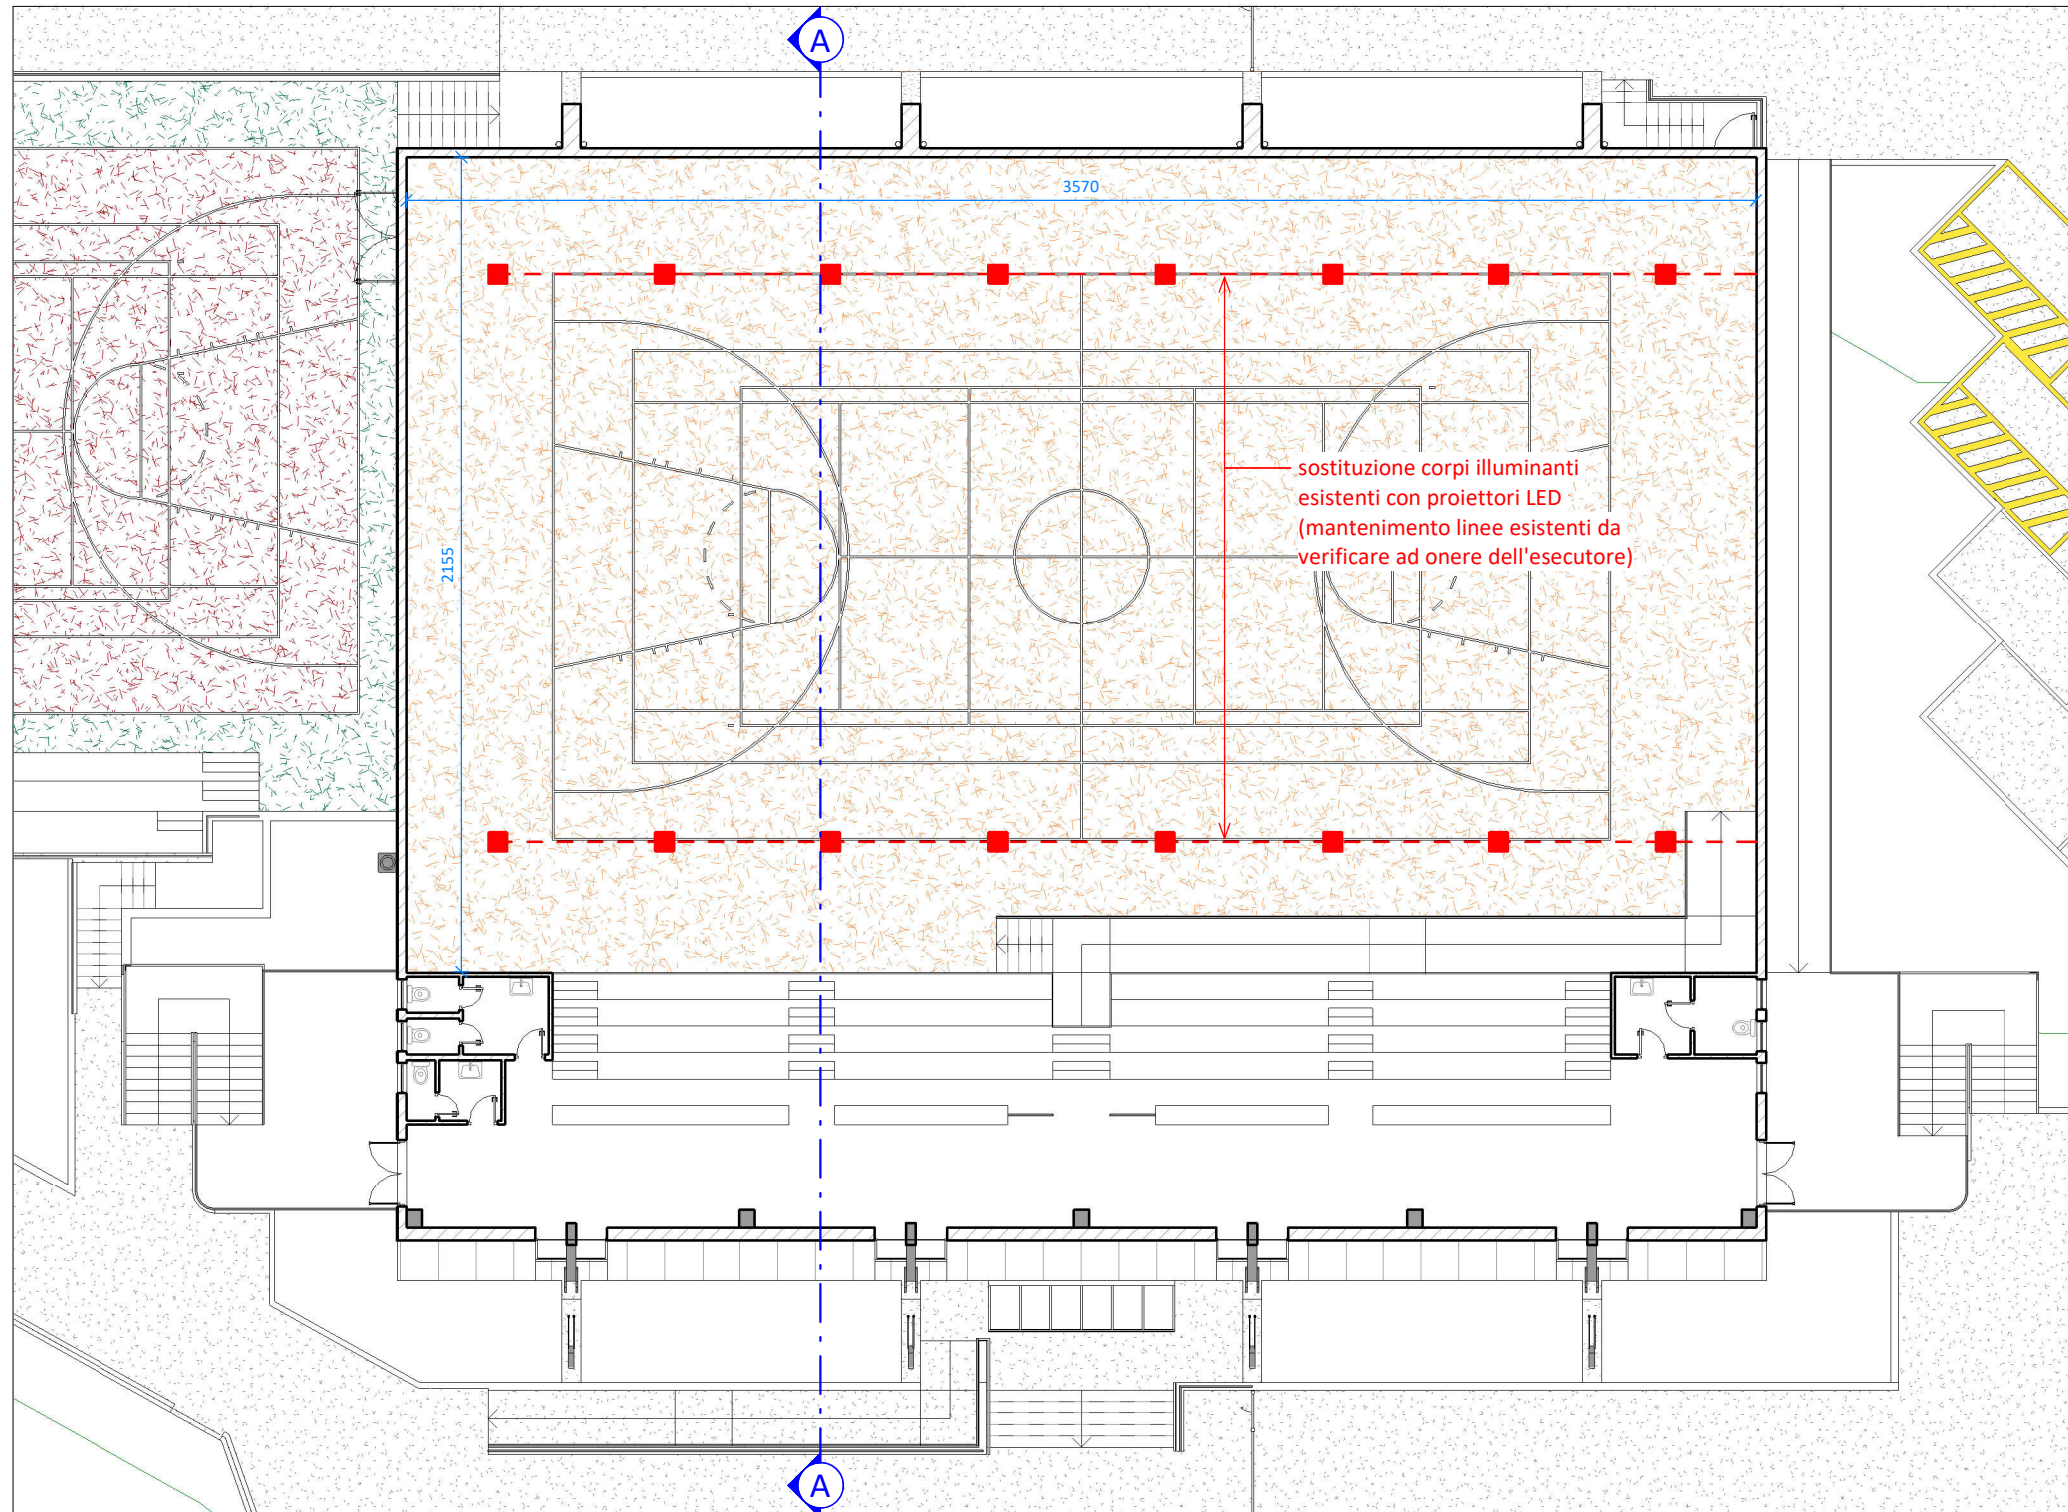

RIFACIMENTO IMPIANTO CAMPO INTERNO CON ILLUMINAZIONE A LED

Pianta piano terra - scala 1:200

RIFACIMENTO IMPIANTO CAMPO INTERNO CON ILLUMINAZIONE A LED

Sezione A-A - scala 1:200

PROIETTORE LED GUELL 3 A/W O SIMILARE

DATI TECNICI

illuminazione (AS-BUILT) attuale	Em	300 lux	potenza attuale	400 W x 16 = 6400 W
illuminazione di progetto	Em	395 lux (+ 32%)	potenza di progetto	238 W x 16 = 3808 W (- 40%)