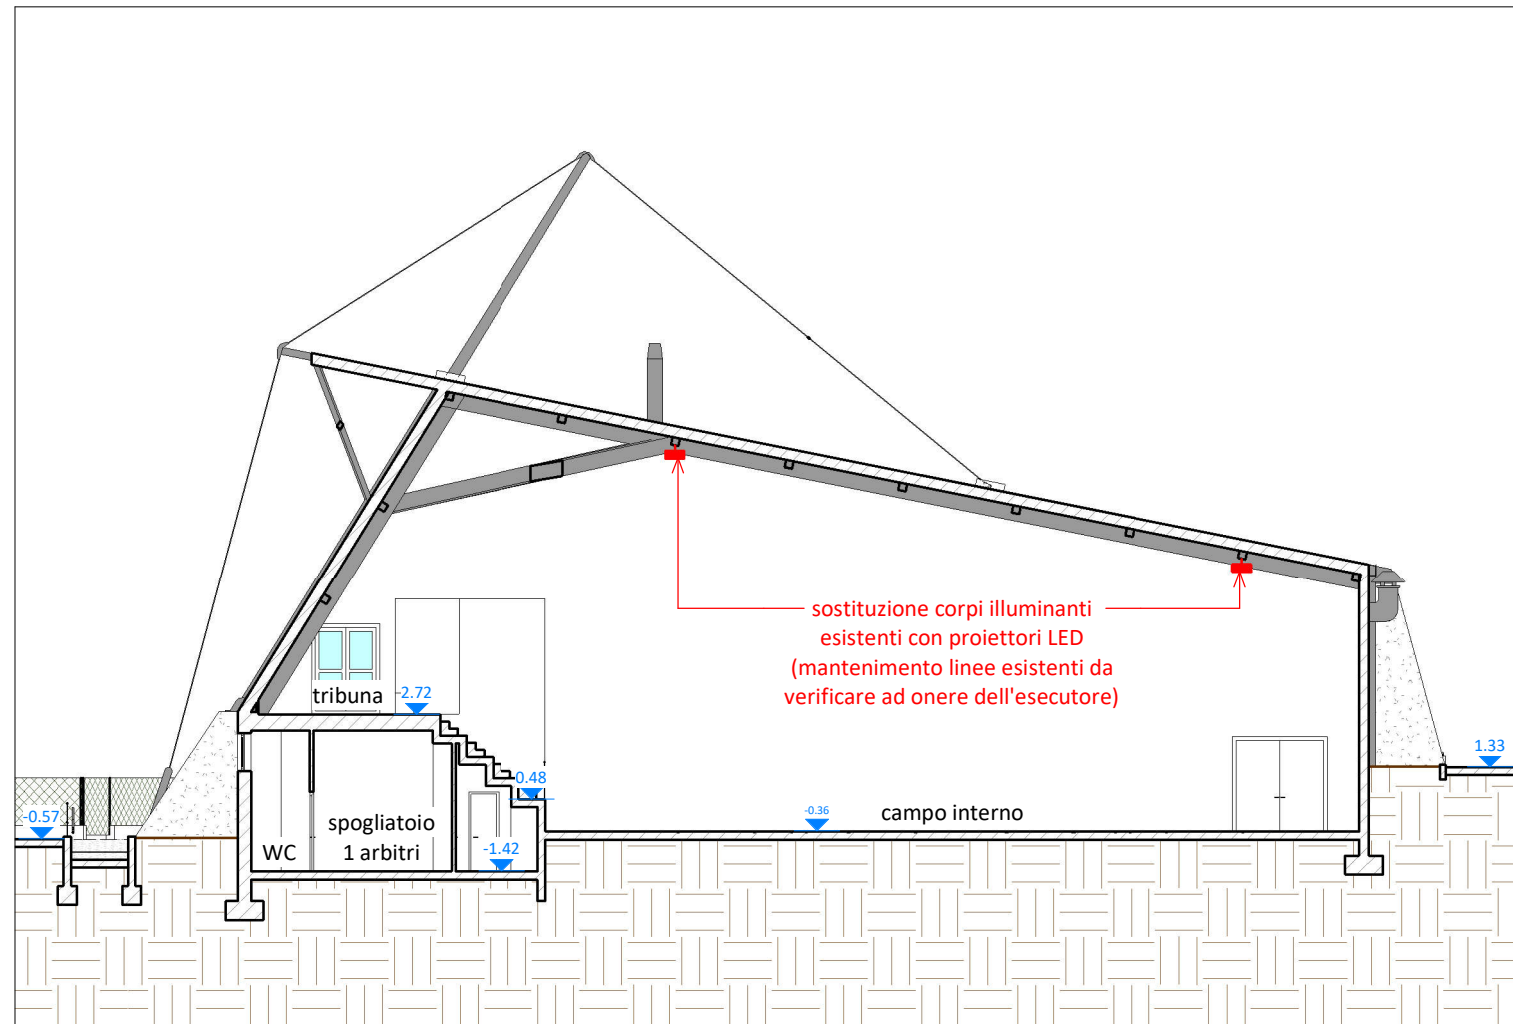

RIFACIMENTO IMPIANTO CAMPO INTERNO CON ILLUMINAZIONE A LED

Pianta piano terra - scala 1:200

RIFACIMENTO IMPIANTO CAMPO INTERNO CON ILLUMINAZIONE A LED

Sezione A-A - scala 1:200

PROIETTORE LED GUELL 3 A/W O SIMILARE

DATI TECNICI

illuminazione (AS-BUILT) attuale	Em	300 lux	potenza attuale	400 W x 16 = 6400 W
illuminazione di progetto	Em	395 lux (+ 32%)	potenza di progetto	238 W x 16 = 3808 W (- 40%)